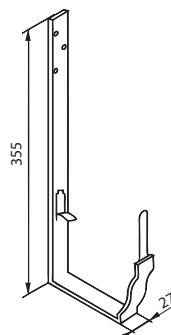

Водосточная система Optima

www.grandline.ru

e-mail: info@grandline.ru

Воронка врезная

Кронштейн трубы на кирпич

Кронштейн трубы на дерево

Колено

Труба прямоугольная с коленом

Труба прямоугольная

Крюк скрытого крепления

Крюк длинный

Угол внутренний 90°

Угол внешний 90°

Соединитель желоба

Заглушка левая

Заглушка правая

Прямоугольный желоб