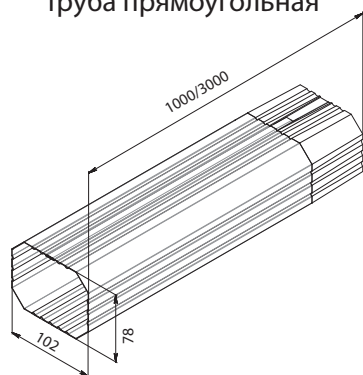

Водосточная система Optima

www.grandline.ru

e-mail: info@grandline.ru

Воронка врезная

Кронштейн трубы на кирпич

Кронштейн трубы на дерево

Колено

Труба прямоугольная с коленом

Труба прямоугольная

Крюк скрытого крепления

Крюк длинный

Угол внутренний 90°

Угол внешний 90°

Соединитель желоба

Заглушка левая

Заглушка правая

Прямоугольный желоб