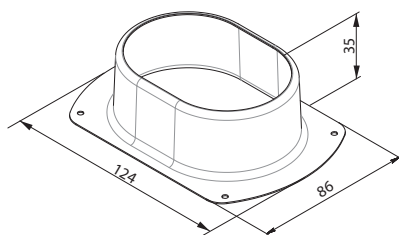

Водосточная система Optima

www.grandline.ru

e-mail: info@grandline.ru

Воронка врезная

Кронштейн трубы на кирпич

Кронштейн трубы на дерево

Колено

Труба прямоугольная с коленом

Труба прямоугольная

Крюк скрытого крепления

Крюк длинный

Угол внутренний 90°

Угол внешний 90°

Соединитель желоба

Заглушка левая

Заглушка правая

Прямоугольный желоб