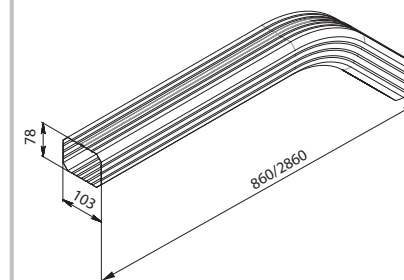

Водосточная система Optima

www.grandline.ru

e-mail: info@grandline.ru

Воронка врезная

Кронштейн трубы на кирпич

Кронштейн трубы на дерево

Колено

Труба прямоугольная с коленом

Труба прямоугольная

Крюк скрытого крепления

Крюк длинный

Угол внутренний 90°

Угол внешний 90°

Соединитель желоба

Заглушка левая

Заглушка правая

Прямоугольный желоб